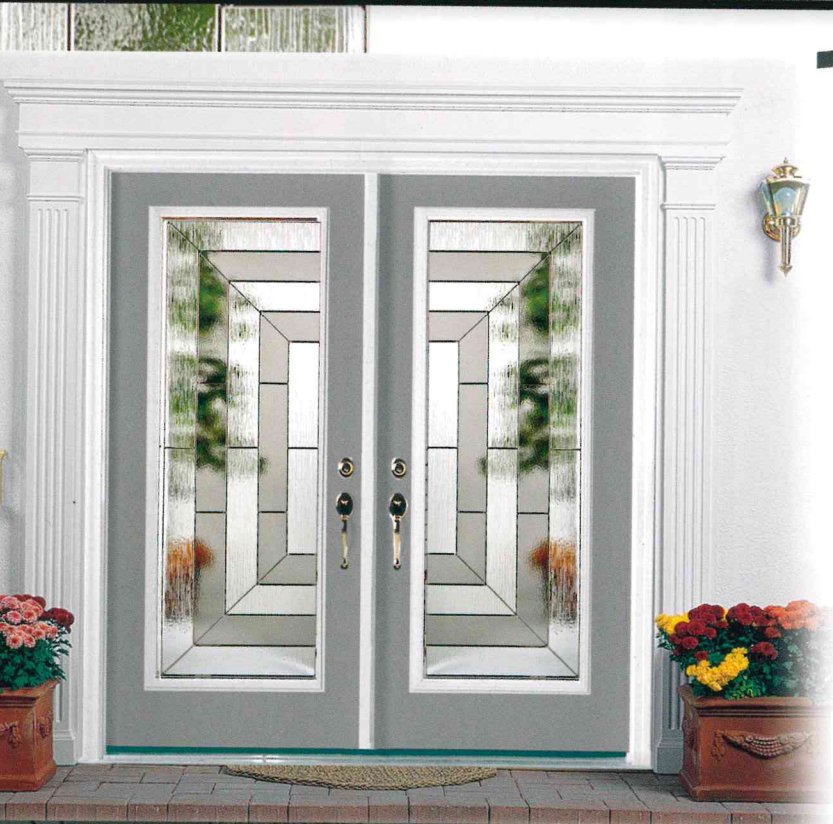

Shown in 22 x 64

Shown in 22 x 64