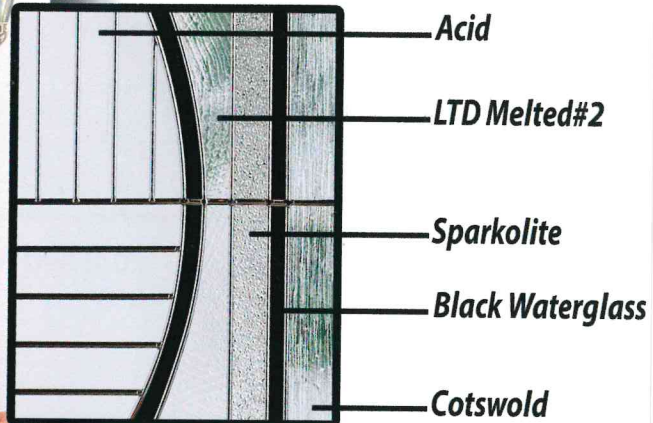

22 x 80 8 x 80

22 x 64 7 x 64

22 x 48 8 x 48

22 x 36 8 x 36

Pembrook

NEW 2020

Patina Caming

Custom sizes & colors available upon request